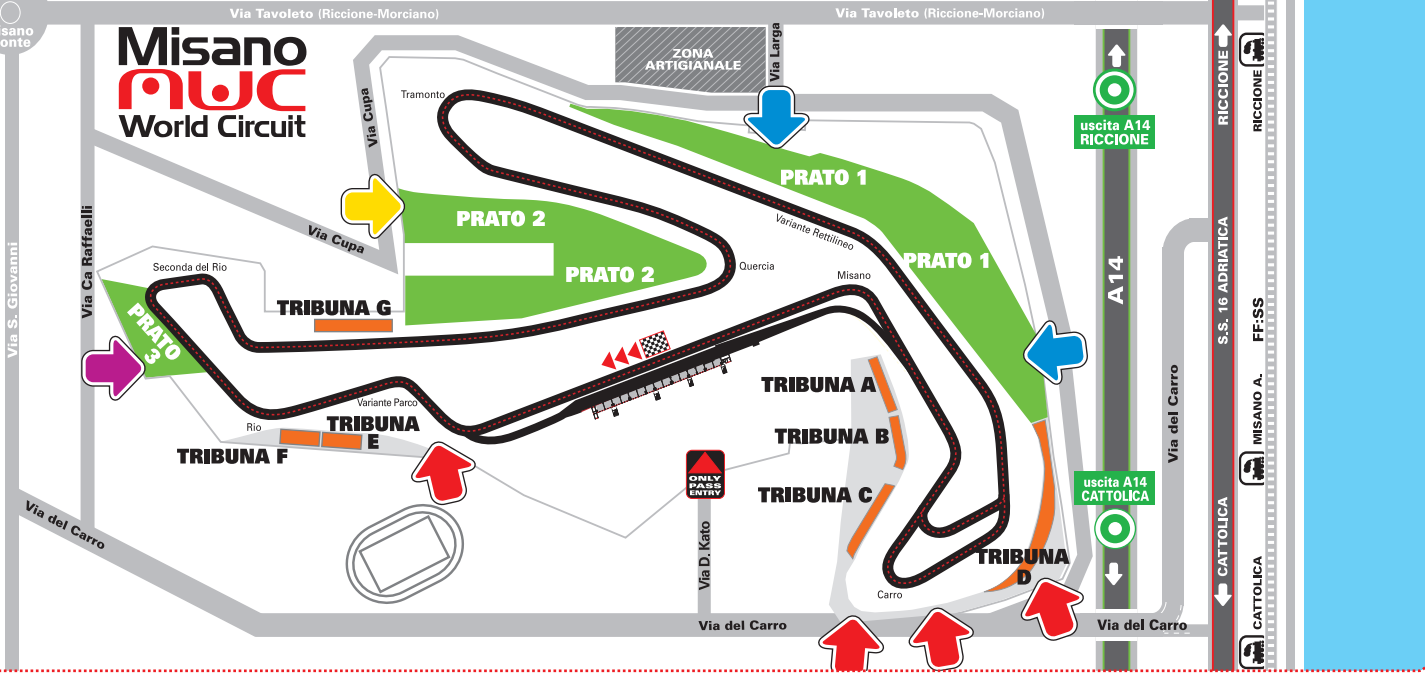

Misano
MWC
World Circuit

-  **INGRESSI VIA DEL CARRO**
 -  tribune A B C D E F
-  **INGRESSO VIA LARGA (zona artigianale)**
 -  prato 1
-  **INGRESSO VIA CUPA**
 -  prato 2 + tribuna G
-  **INGRESSO VIA CA RAFFAELLI**
 -  prato 3

- Prato 1** = zona rettilineo tra Curva del Tramonto e Curva del Carro
- Prato 2** = nuovo rettilineo, Curva Quercia e ingresso Curva del Tramonto
- Prato 3** = seconda del Rio
- Tribuna A e B** = Tribuna coperta con posti numerati con schermo - Uscita Curva del Carro ingresso Curva Misano
- Tribuna C** = Tribuna scoperta gradonata con schermo - Curva del Carro
- Tribuna D** = Tribuna scoperta gradonata con schermo - Rettilineo e Curva del Carro
- Tribuna E** = Tribuna scoperta numerata - Curva del Rio
- Tribuna F** = Tribuna scoperta numerata - Curva del Rio
- Tribuna G** = Tribuna scoperta numerata con schermo - Nuovo Rettilineo